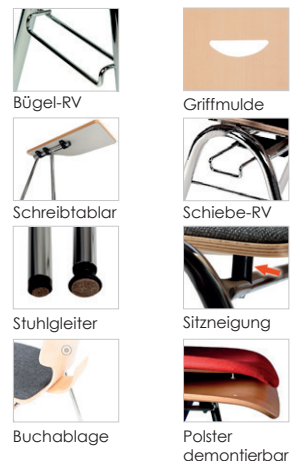

Weitere Schalenformen und Ausstattung auf Anfrage!

- variabel

Stoff-Kollektionen

Beiztöne

CPL Dekor

- optional

Bügel-RV

Griffmulde

Schreibtislar

Schiebe-RV

Stuhlgleiter

Sitzneigung

Buchablage

Polster demontierbar

Armlehnen PVC A3

## Stapelstuhl **KS 25** - 120 gerade

- Gestell Rundrohr verchromt 20 x 1,5 mm, runder Stapelsteg, PVC Gleiter, Verbindungsrohr mittig,
- Buchenschichtholz, natur lackiert
- Schalenform 120 gerade

### Produktmerkmal

- Gestell seitlich offen
- Optische Leichtigkeit
- Stapelbarkeit empfohlen 10 St.

Maße:					Gewicht:			
cm (ca.)	84,5	51	54	44	Polster Kg (ca.)	4,5	5	5,5