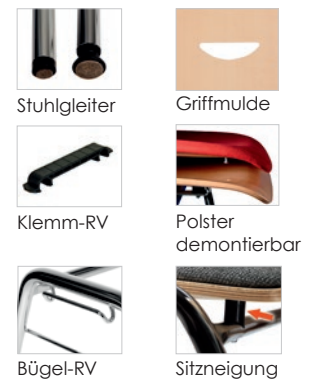

KS 87

stapelbar

Sitz- und Rückenpolster
Bügel RV

Armlehne A7

Details

Stabiles Rundrohr + PVC
Gelenkgleiter optional

Abnehmbare Sitzpolster
Armlehne A7 mit
Auflage optional

variabel

optional

Stapelstuhl **KS 87/A7**

Rundrohr verchromt 18 x 2mm
Stapelsteg rund
PVC Gleiter
Sitzschalenform 150
Buchenschichtholz, natur lackiert

Maße:				
cm (ca.)	90	42	40	47
Gewicht:				
Polster kg (ca.)	5,5	6	6,5	

Einsatzbereiche

Saal
Mehrzweckhallen
Konferenzräume
Aula

Produktmerkmale

Ergonomische Sitz-
position
Hohe Stabilität
Stapelbarkeit bis 6-8 St.